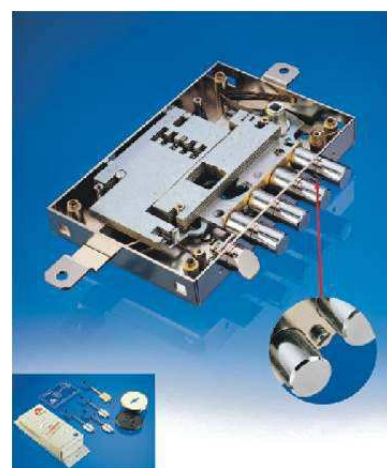

Сувальдные замки CR RE-CODE с многократной перекодировкой

Серия высокосекретных многоканальных замков для стальных и бронированных дверей CR (Чиэрре) с многократной перекодировкой.

С замком CR нет необходимости замены замка при потере или краже ключа. Пользователь может самостоятельно менять кодировку замка с торца двери - просто купив новый набор ключей в официальном сервисном центре. В комплекте также имеется «монтажный ключ» для использования во время ремонта и отделочных работ.

- Многократное изменение секретной комбинации без демонтажа механизма
- Простая перекодировка **с торцевой стороны замка**
- Операция по перекодировке может быть повторена бесконечное количество раз
- Многоканальный (трехканальное запираение)
- **Универсальная защелка**, управляемая ключом и дверной ручкой
- Устойчивость к силовому воздействию
- Защита от «Сворачивания механизма» - ослабленные зубцы
- Материал: Сталь; Покрытие: цинк
- С защелкой/ без защелки
- С торцевой планкой/ без торцевой планки
- Комплектация ключей **1+5 (1 монтажный ключ плюс 5 пользовательских ключей)**
- Сертифицированный замок
- Запатентованная система перекодировки
- Класс безопасности – 4(высший)
- Секретность: 240 000 000
- Производство Италия 

Дополнительно:

Комплекты ключей для
Перекодировки замка
5шт. в фирменной упаковке

Модели:

7456 RE-CODE (с защелкой, без планки)

7401 RE-CODE (без защелки, с планкой)

7451 RE-CODE (с защелкой, с планкой)

7406 RE-CODE (без защелки, без планки)

Комплект ключей CR- 5шт. для перекодировки замка (длина ключа 100мм)

Комплект ключей CR- 5шт. для перекодировки замка (длина ключа 116мм)

Схема к замкам: 7456 RE-CODE, 7401 RE-CODE, 7451 RE-CODE, 7406 RE-CODE