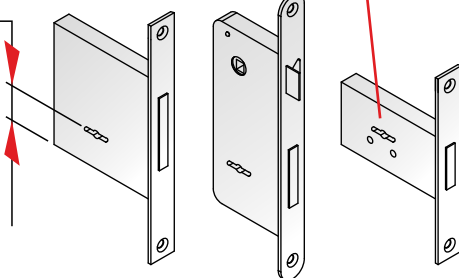

**MG220 MINI**

x serrature CISA

**MG220 MINI Y**

All CISA lock  
X CISA tutte

**25mm MAX**

- X ATRA
- X CERUTTI
- X CISA
- X ISEO
- X MOTTURA
- X SAAB
- X SICUREMME

**KT076**

**COLORI DISPONIBILI / COLOURS AVAILABLE**

**CHIAVI / KEYS**

Cromo lucido / Bright Chrome (C)

Cromo Satinato / Satin Chrome (T)

2 PVD Ottone / PVD Brass

MAGNETIC KEY