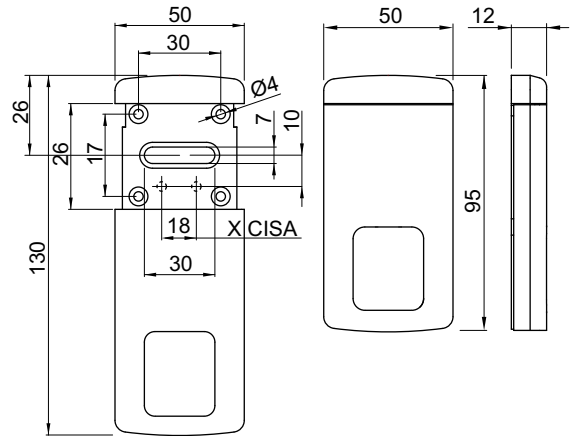

**MG220 MINI**

x serrature CISA

**MG220 MINI Y**

All CISA lock  
X CISA tutte

**25mm MAX**

- X ATRA
- X CERUTTI
- X CISA
- X ISEO
- X MOTTURA
- X SAAB
- X SICUREMME

**KT076**

**COLORI DISPONIBILI / COLOURS AVAILABLE**