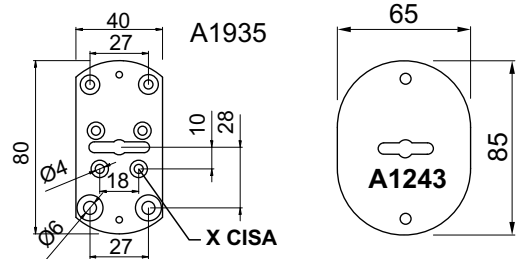

**MG220 MINI**

x serrature CISA

**MG220 MINI Y**

All CISA lock  
X CISA tutte

**25mm MAX**

- X ATRA
- X CERUTTI
- X CISA
- X ISEO
- X MOTTURA
- X SAAB
- X SICUREMME

**KT076**

**COLORI DISPONIBILI / COLOURS AVAILABLE**