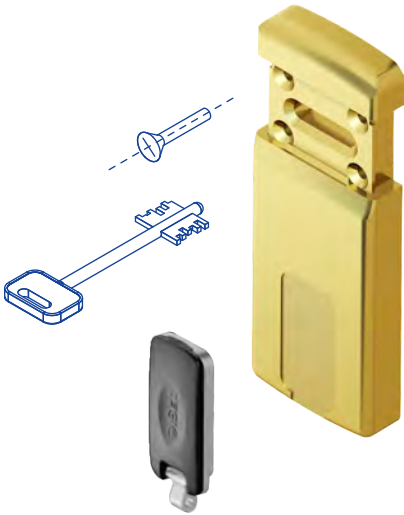

**MG220 MINI**

x serrature CISA

**MG220 MINI Y**

All CISA lock  
X CISA tutte

**25mm MAX**

- X ATRA
- X CERUTTI
- X CISA
- X ISEO
- X MOTTURA
- X SAAB
- X SICUREMME

**KT076**

**COLORI DISPONIBILI / COLOURS AVAILABLE**

**CHIAVI / KEYS**

Cromo lucido / Bright Chrome (C)

Cromo Satinato / Satin Chrome (T)

2 PVD Ottone / PVD Brass

MAGNETIC KEY