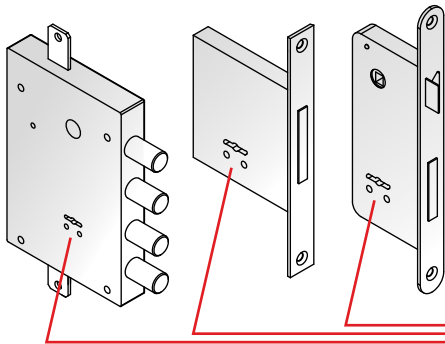

**MG220 MINI**

x serrature CISA

**MG220 MINI Y**

All CISA lock  
X CISA tutte

**25mm MAX**

- X ATRA
- X CERUTTI
- X CISA
- X ISEO
- X MOTTURA
- X SAAB
- X SICUREMME

**KT076**

**COLORI DISPONIBILI / COLOURS AVAILABLE**

**CHIAVI / KEYS**

Cromo lucido / Bright Chrome (C)

Cromo Satinato / Satin Chrome (T)

2 PVD Ottone / PVD Brass

MAGNETIC KEY